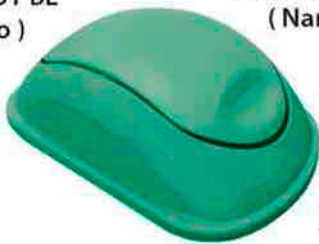

## TAPA EMBUDO PARA CESTO REDONDO DE 45 Y 80 LITROS SABLÓN

## TAPA PARA CESTO JUMBO SIN ASAS

Mod. T8871 BL  
(Blanco)

Mod. T8872 NA  
(Naranja)

Mod. T8873 AM  
(Amarillo)

Mod. T8877 AZ  
(Azul)

Mod. T8874 GR  
(Gris)

Mod. T8876 VD  
(Verde)

Mod. T8879RJ  
(Rojo)

Mod. T8878 CP  
(Capuchino)

Mod. T8875 NE  
(Negro)

Mod. T8860 CA  
(Café)

Mod. T8852 NA  
(Naranja)

Mod. T8853 AM  
(Amarillo)

Mod. T8857 AZ  
(Azul)

Mod. T8884 GR  
(Gris)

Mod. T8851 BL  
(Blanco)

Mod. T8856 VD  
(Verde)

Mod. T8859RJ  
(Rojo)

Mod. T8858 CP  
(Capuchino)

Mod. T8850 CA  
(Café)